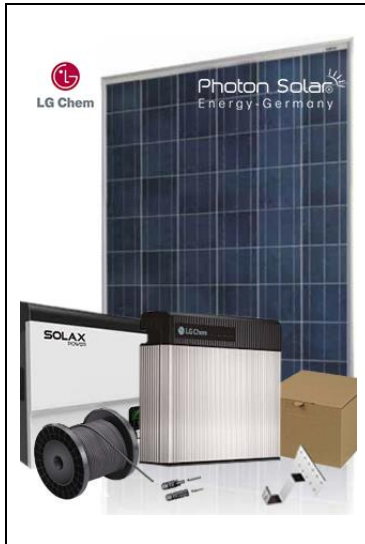

German
 Quality
 Guarantee

Photon Solar[®]
 Energy - Germany

LG
 Life's Good

schlüsselfertige Photovoltaik Anlage
Photon Solar - 3,2 KWp (Poly) - 3,3 KWh LG Energiespeicher
 mit 12 polykristallinen 270Wp PV Modulen – Made in EU
 alles komplett – alles aus einer Hand – inklusive Montage

Das Angebot beinhaltet leistungsstarke, optimal aufeinander abgestimmte Photovoltaik-Komponenten bestehend aus effizienten, polykristallinen PV Modulen, Hybrid-Wechselrichter mit hohem Wirkungsgrad, Lithium Energiespeicher 48V, intelligentem Steuerungs- und Energie-Management-System sowie kompletter Unterkonstruktion mit Montagematerial.