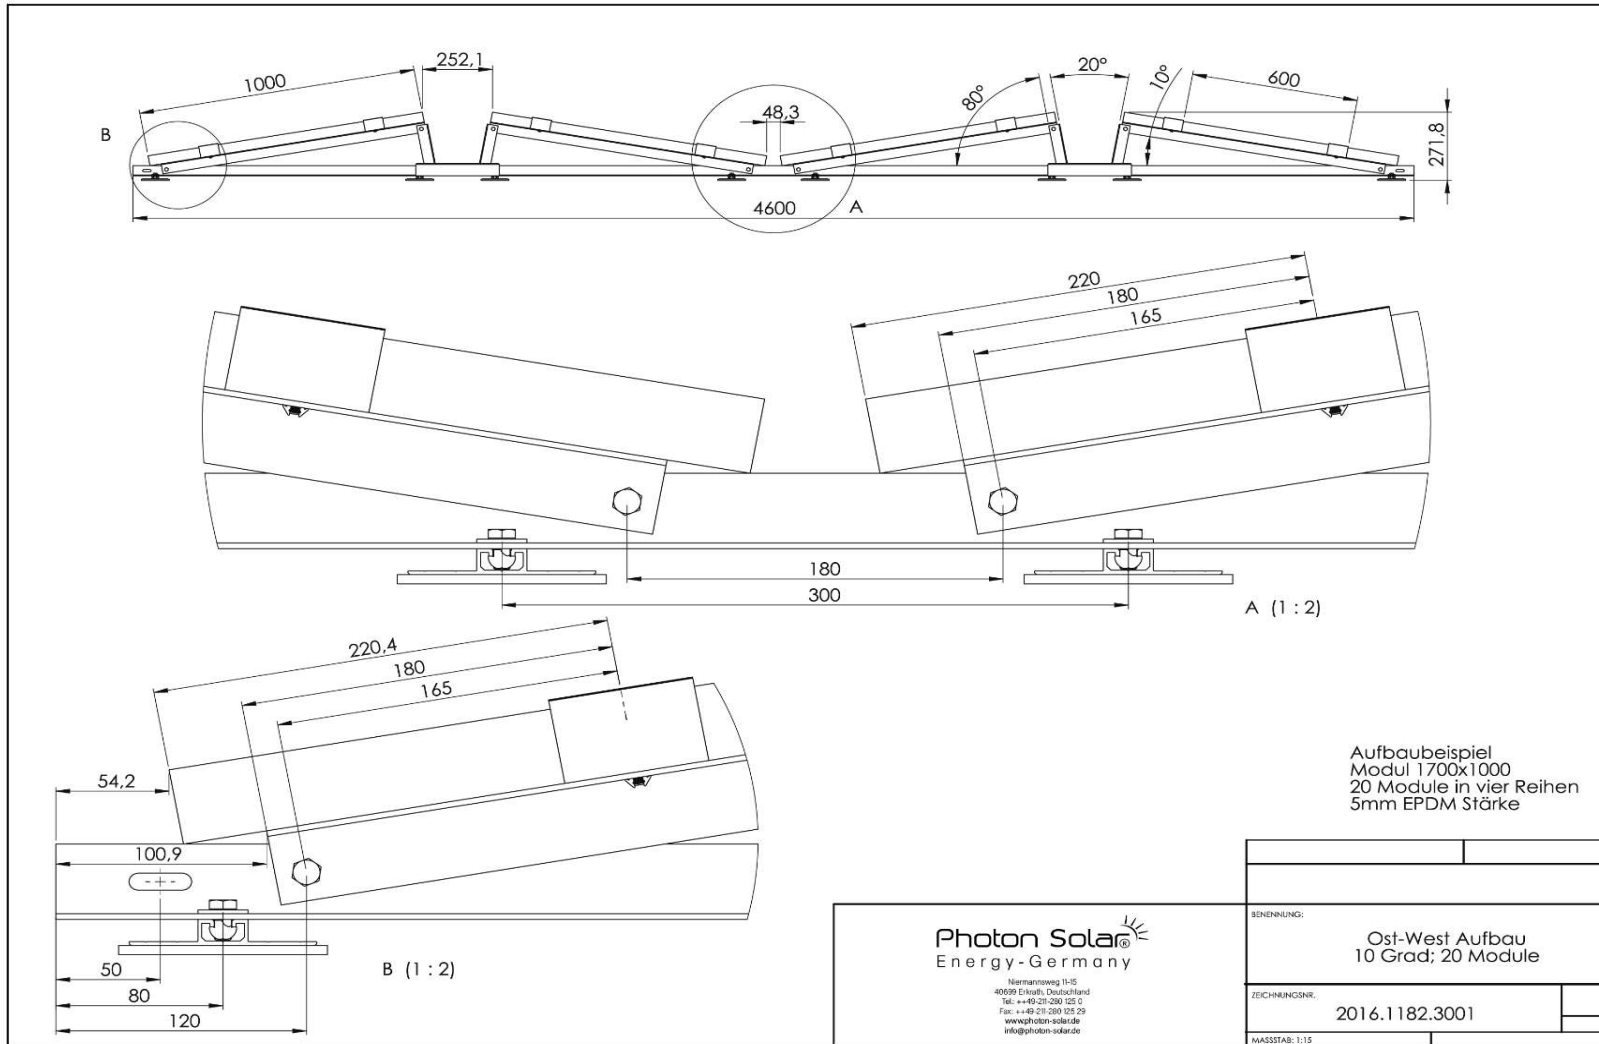

Photon Solar®
Energy-Germany